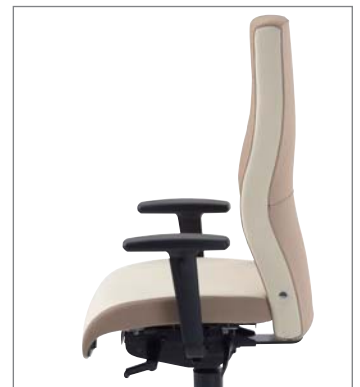

NEXT [5007]

WESTARO®
perfektes Sitzen

[5057]

[507]

Die exklusive Bürostuhl-Serie
für den besonderen Anspruch

*The exclusiv office chair serie
for individuel demand*

Next [5007]

Moderner Drehstuhl mit Synchronmechanik und Gewichtseinstellung mittels Drehkurbel auf **5-Stern-Untergestell** mit Rollen. Sitzschale dick gepolstert und in allen Stoff- und Lederqualitäten beziehbar.

Ein glasfaserverstärktes Kunststoff-Fusskreuz in schwarz ist Standard. Die optionale Ausstattung mit einem polierten oder einem schwarz pulverbeschichteten Aluminium-Druckguss Gestell steigern noch einmal die extravagante Optik. Optional in der Sitztiefe verstellbare Sitzfläche. Die neu entwickelten Stern-Rollen in Chrom sind zur Verwendung für harte und weiche Böden.

KLASSISCH-ELEGANTES **design**
MIT MODERNSTEN **funktionen**

Perfekte **Synchronbewegungen** lassen sich dank der innovativen Mechanik optimal mit nur wenigen Handgriffen für alle Sitzpositionen einstellen. Wird die Mechanik auf das Körpergewicht eingestellt, ist ein permanenter Kontakt der Rückenlehne optimal gewährleistet.

DER KLASSISCHE bürodrehstuhl MIT **bestem** SITZKOMFORT

- » mittelhohe Rückenlehne
- » Synchronmechanik mit Gewichtseinstellung
- » Gaslift-Sitzhöhenverstellung
- » glasfaserverstärktes Kunststofffußkreuz, schwarz
- » Rückenlehne höhenverstellbar