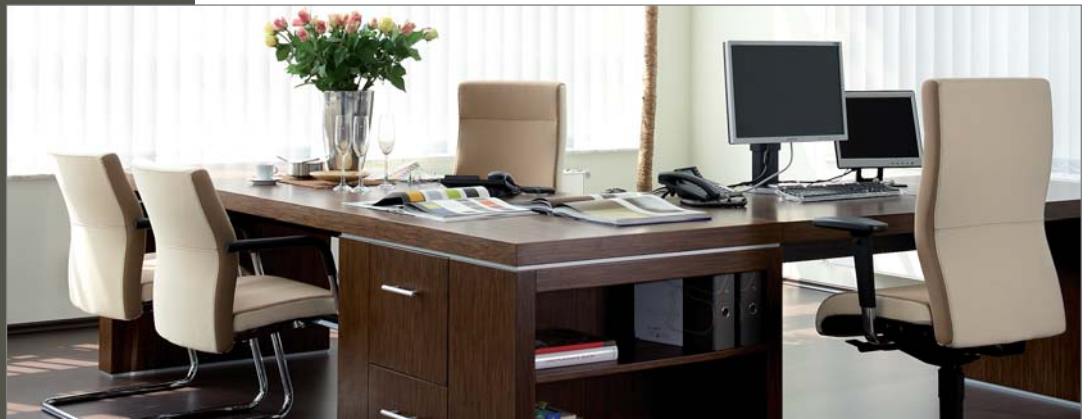

Innovative Neuerungen der Bedienmechanik ermöglichen höchsten **Sitzkomfort** bei einfachster Bedienung.

Das **Zubehör** für eine optimale Sitzhaltung

A 41

A 94

A 95

A 97

A 98

WESTARO®
perfektes Sitzen

Westaro
Wählen GmbH & Co. KG
Unterer Hellweg 9
32584 Löhne