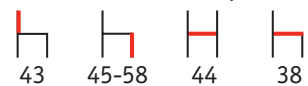

DREHSTUHL [1260 / 1250 / 1200]

HOLZ-DREHSTUHL 1260

HOLZ - DREHSTUHL

- » mit Sitzschale, Buche natur lackiert
- » Sitz und Rücken gepolstert, bei Model 1260
- » Sitz gepolstert, bei Model 1250
- » Gaslift- Sitzhöhenverstellung mit Ringauslöser
- » Glasfaserverstärktes Kunststofffußkreuz, schwarz mit Rollen
- » auch mit Gleitern lieferbar

Sitzmaße: 1260 / 1250

Sitzmaße: 1200