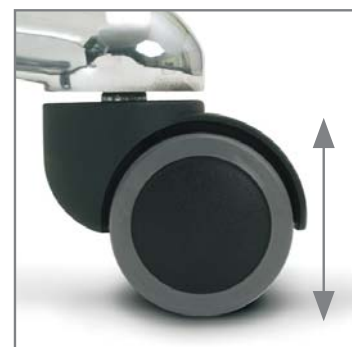

ENJOY [esd2007]

DIE **ableitfähige** PHD-ROLLE
FÜR HARTE BÖDEN.

ANTI-STATIK **enjoy esd 2007**,
BÜRO DREHSTUHL

- » LGA geprüfte, elektrostatische Ableitfähigkeit des Drehstuhls
- » Synchronmechanik mit Gewichtsregulierung
- » Höhenverstellung der Rückenlehne (*im Sitzen zu verstellen*)
- » Gasfeder-Sitzhöhenverstellung
- » Fußkreuz Aluminium-Druckguss, poliert
- » Drehstuhl LGA geprüft

DAS **schlanke** DESIGN UND DIE
FILIGRANE BEDIENMECHANIK
IN DER RÜCKENANSICHT.

[ESD 2007]

manufactured in Germany

SICHER SITZEN AUF DEM
enjoy counter DREHSTUHL

- » Fußring, ø 470 mm
- » Synchronmechanik mit Gewichtsregulierung
- » Höhenverstellung der Rückenlehne (*im Sitzen zu verstellen*)
- » Rückenhandgriff
- » Gasfeder-Sitzhöhenverstellung bis max. 85 cm
- » Fußkreuz Aluminium-Druckguss, schwarz auf Gleitern
- » entspricht EN 1335
- » alle Bauteile LGA geprüft

Rückengriff für ein besseres
Handling des Counterstuhls.

Optional:

5 verschiedene Armlehnen sind lieferbar:

- A-41 – stabile feststehende Armauflage
- A-94 – in Höhe und Sitzbreite verstellbar, Armauflage vor- und rückwärts verschiebbar, Armlehnenträger poliert, Armauflage drehbar, einrastend
- A-95 – in Höhe und Sitzbreite verstellbar, Armauflage vor- und rückwärts verschiebbar, Armlehnenträger poliert
- A-96 – in Höhe und Breite verstellbar, Armlehnenträger schwarz
- A-97 – in Höhe und Breite verstellbar, Armlehnenträger schwarz

Im Sitzen erreichbare Bedienmechanik, ergonomisch geformte Griffe und einfache Bedienung machen diesen Bürostuhl zum **Allround Talent**.

Spezifikationen

[ENJOY]

Dezent und zurückhaltend fügt sich die Serie ENJOY am Arbeitsplatz ein.