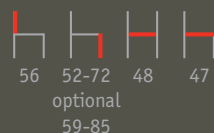

DAS **schlanke** DESIGN UND DIE
FILIGRANE BEDIENMECHANIK
IN DER RÜCKENANSICHT.

[ESD 2007]

manufactured in Germany

SICHER SITZEN AUF DEM
enjoy counter DREHSTUHL

- » Fußring, ø 470 mm
- » Synchronmechanik mit Gewichtsregulierung
- » Höhenverstellung der Rückenlehne (*im Sitzen zu verstellen*)
- » Rückenhandgriff
- » Gasfeder-Sitzhöhenverstellung bis max. 85 cm
- » Fußkreuz Aluminium-Druckguss, schwarz auf Gleitern
- » entspricht EN 1335
- » alle Bauteile LGA geprüft